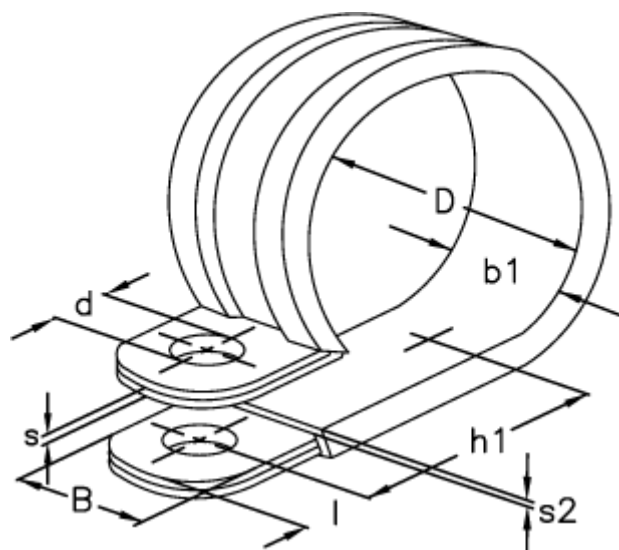

Varenummer: 029417715055

Beskrivelse: Norma rørbøjle RSGU 1. 55/15 W5 EPDM

Mål

b1	= 18.5
Bredde B	= 15
d	= 6.4
Diameter D	= 55
h1	= 38.7
l	= 6.0
s	= 0.60
s2	= 1.5